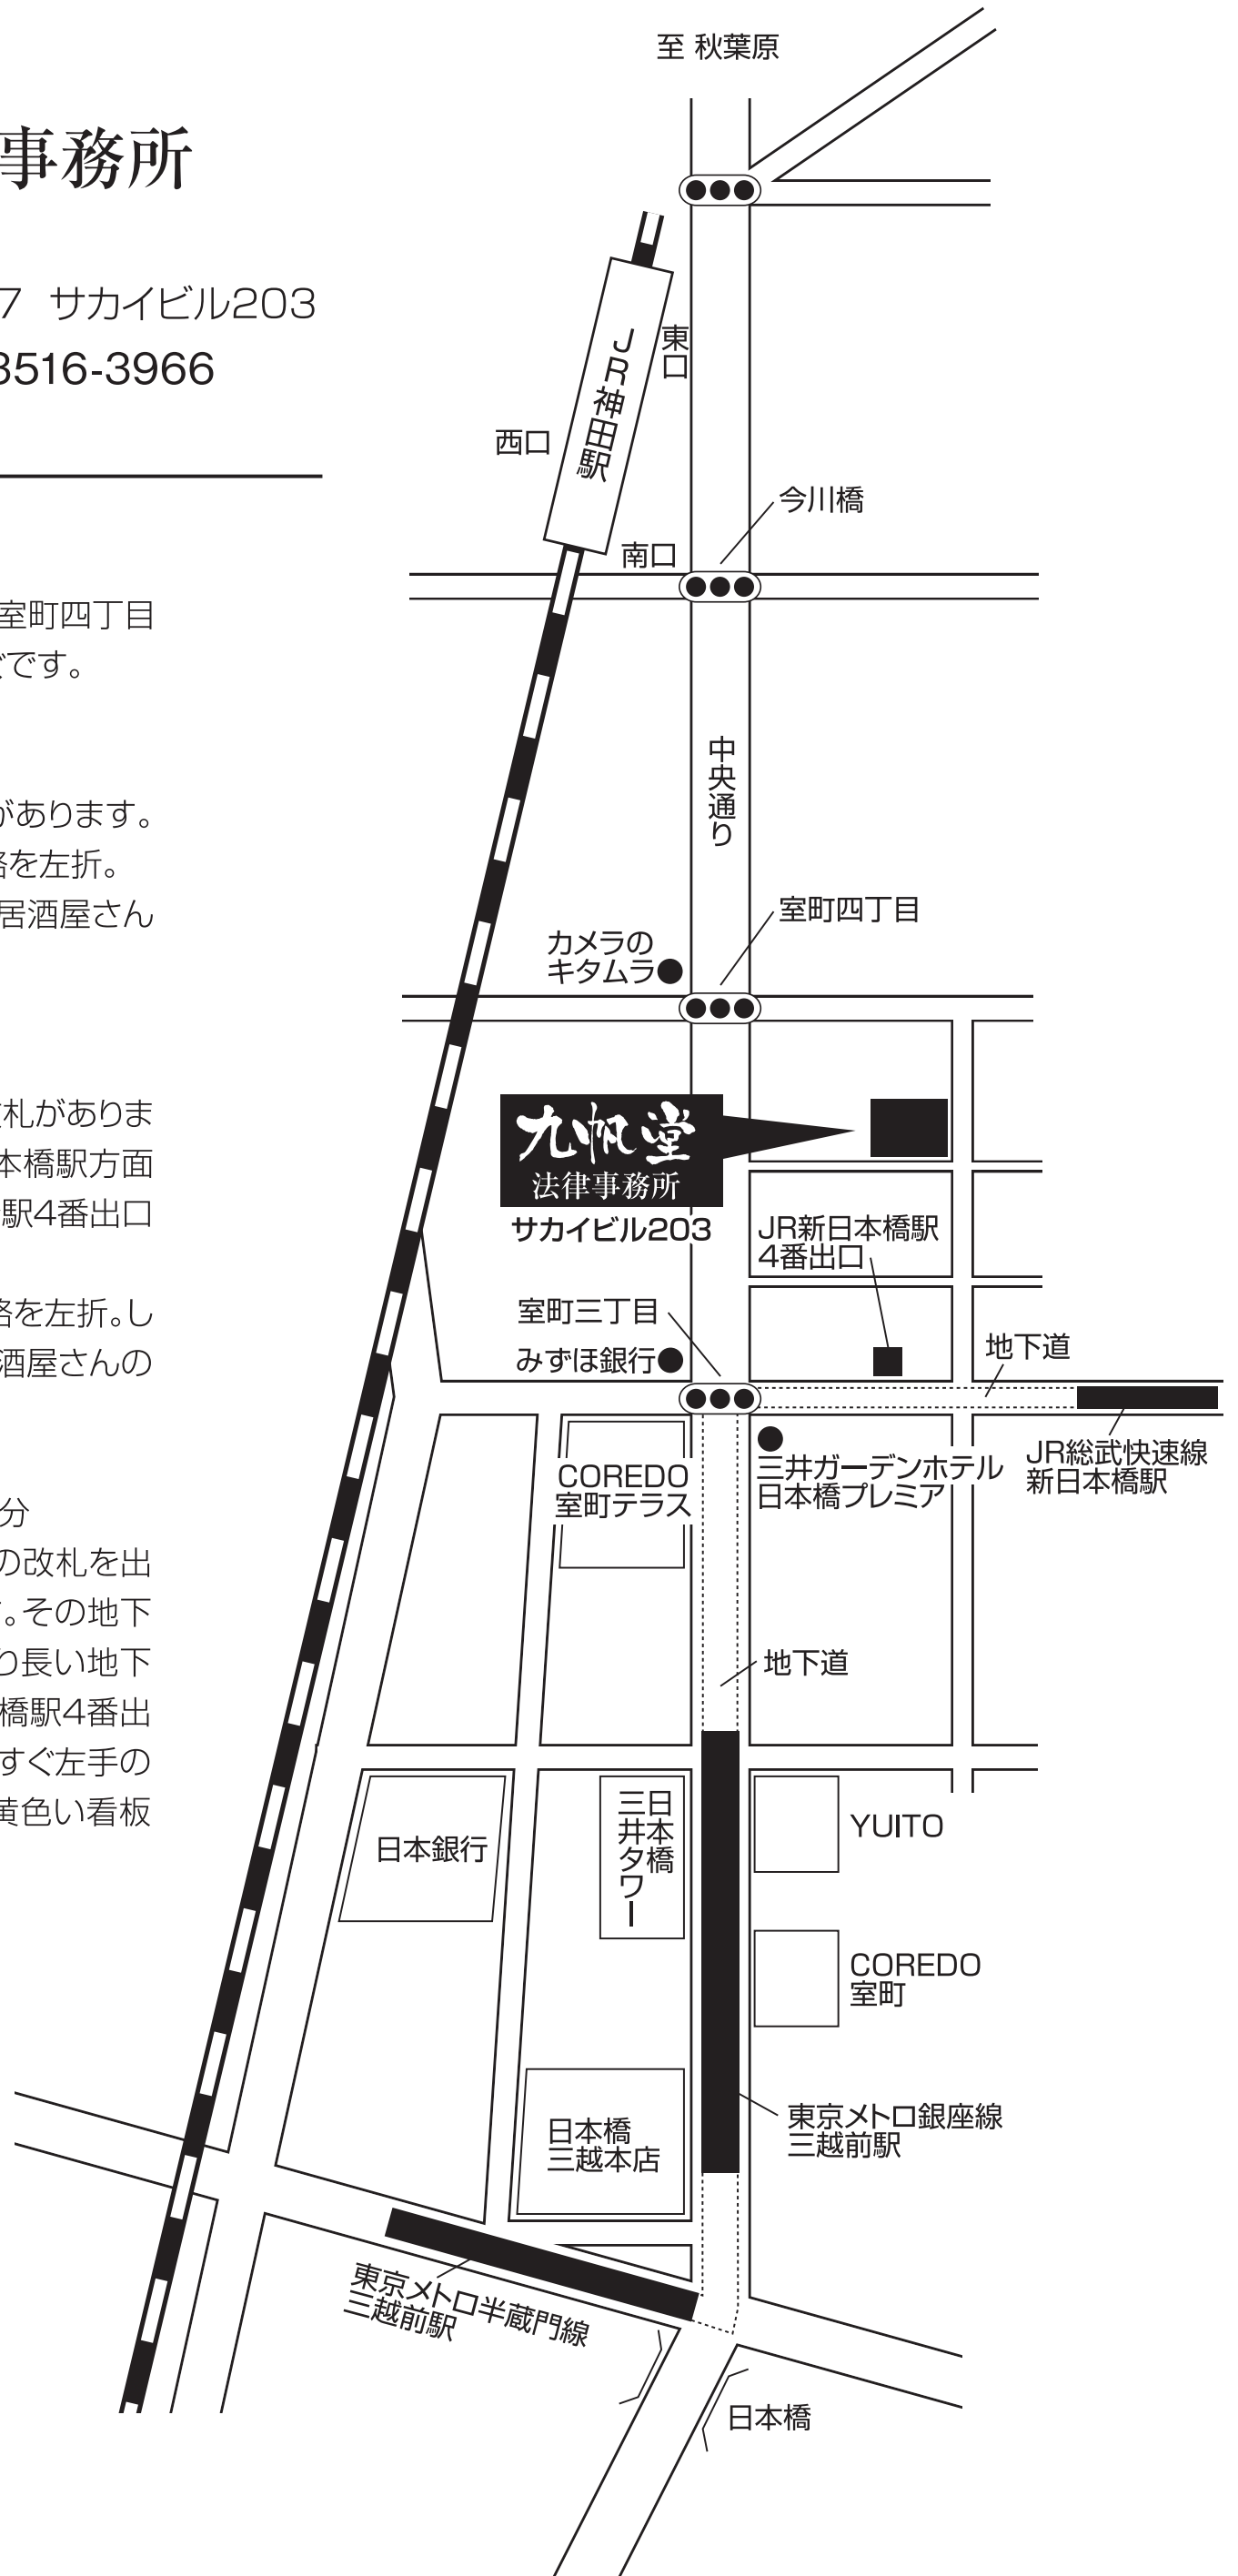

九帆堂 法律事務所

〒103-0022

東京都中央区日本橋室町4丁目6-7 サカイビル203

TEL03-3516-3955 FAX03-3516-3966

■JR神田駅から徒歩約5分

東口を出て中央通りを日本橋方面へ進み、室町四丁目交差点を左折し、1筋目の角を右折してすぐです。

■JR新日本橋駅から徒歩約3分

改札を出て地下道を左に進むと4番出口があります。4番出口から地上に上がり、すぐ左手の小路を左折。しばらく進んだところにある黄色い看板の居酒屋さんのビルの2階です。

■地下鉄銀座線三越前駅から徒歩約5分

ホームの一番浅草寄りの階段を上がると改札があります。改札を出てそのまま地下道をJR新日本橋駅方面へ進み、突き当りを右折するとJR新日本橋駅4番出口があります。

4番出口から地上に上がり、すぐ左手の小路を左折。しばらく進んだところにある黄色い看板の居酒屋さんのビルの2階です。

■地下鉄半蔵門線三越前駅から徒歩約10分

銀座線のりかえの案内に従い水天宮寄りの改札を出ると、三越日本橋本店前の地下道に出ます。その地下道をJR新日本橋駅方面へ進みます(かなり長い地下道です)。突き当りを右折するとJR新日本橋駅4番出口があります。4番出口から地上に上がり、すぐ左手の小路を左折。しばらく進んだところにある黄色い看板の居酒屋さんのビルの2階です。